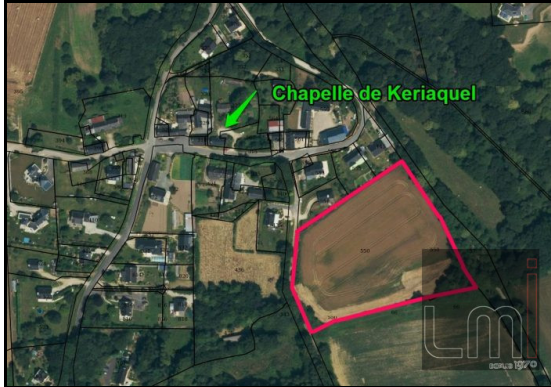

## Terrain a vendre Pont-Scorff

05 a 10 ca

Pont-Scorff

Vendu

Superficie du terrain	05 a 10 ca
Surface constructible	05 a 10 ca
Surface de plancher	250 m <sup>2</sup>
Viabilisé	Oui
Assainissement	Oui

Référence VT542 Nouveau , Exclusivité, Dans petit lotissement de 14 lots dans superbe environnement , a proximité du Centre du coté Queven, terrain a batir viabilisé de 510 m<sup>2</sup>. PErmis d'amanager obtenu et purgé de tous recours. Autres terrains et superficies sur demande.