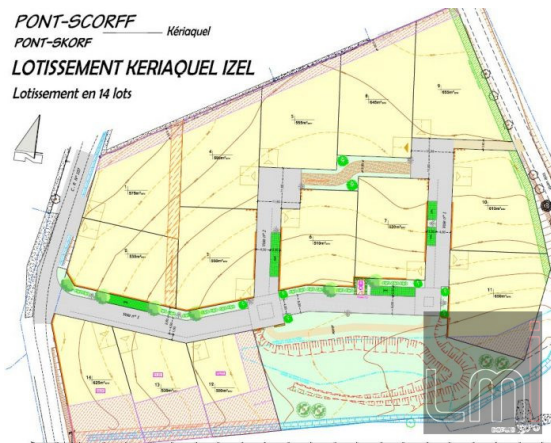

SARL BLG au capital de 30000 € • SIRET 47980168000014 • Carte pro CPI.5602 2016 000 014 883 délivrée par Chambre de Commerce du Morbihan
• Caisse de garantie QBE Insurance (Europe) Limited 110 Espl. du Général de Gaulle, 92400 Courbevoie d' un montant de 110000 € 0 • N° RCP V/P
7.000.001/15631 auprès de Serenis Assurances 34 rue de Wacken - 67906 STRASBOURG CEDEX 9
Document non contractuel